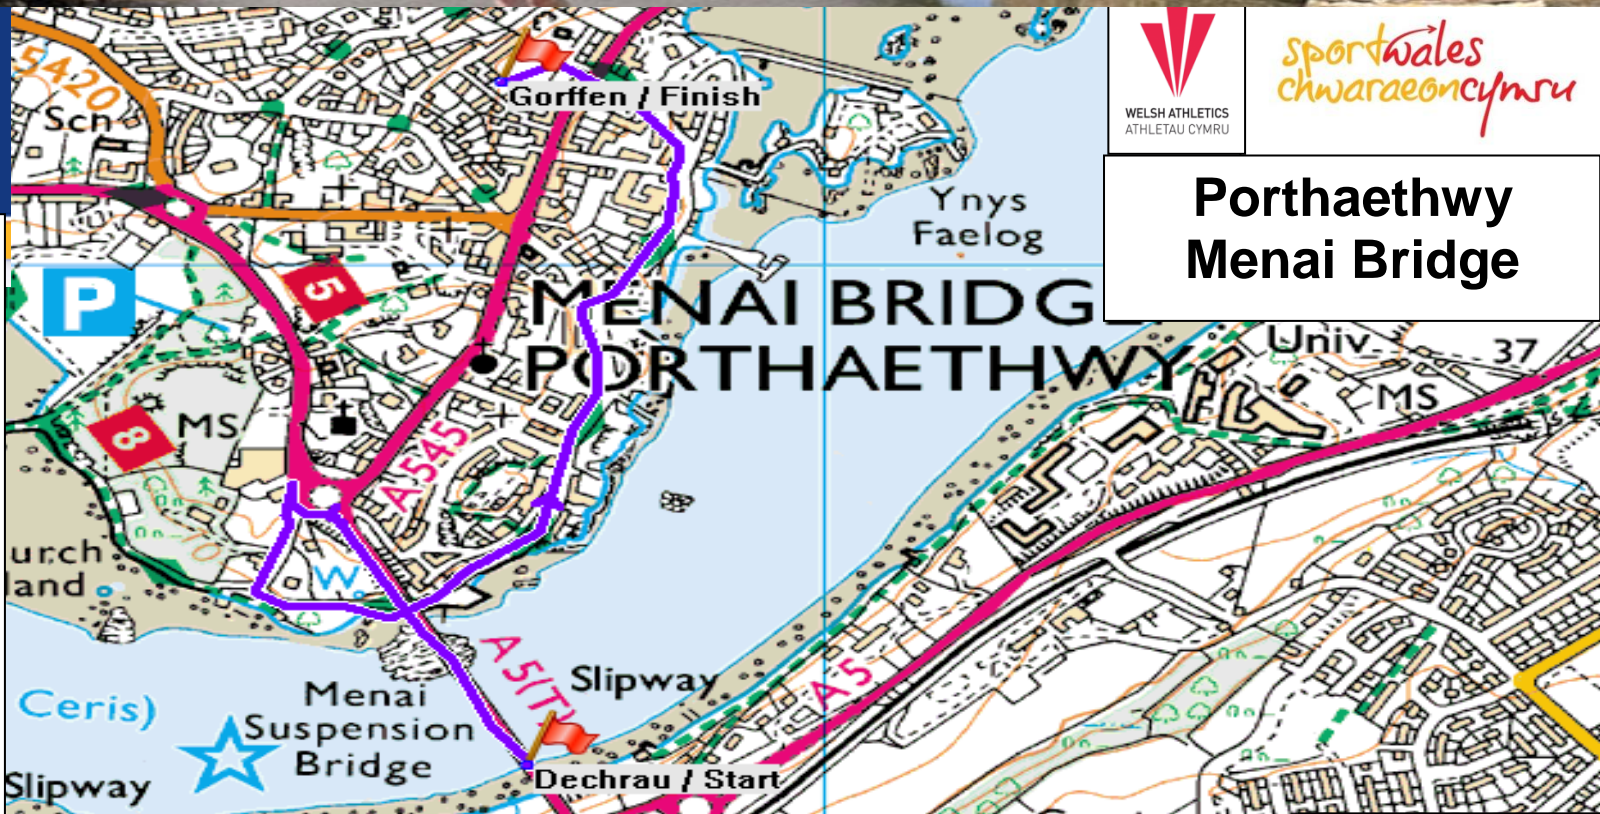

CYNGOR SIR  
YNYS MÔN  
ISLE OF ANGLESEY  
COUNTY COUNCIL

sportwales  
chwaraeoncymsu

Porthaethwy  
Menai Bridge

**Ras 1 - 1 Milltir**  
Race 1 - 1 Mile Race      Amser / Time - 9.10  
5,6,7 & 8 oed / years